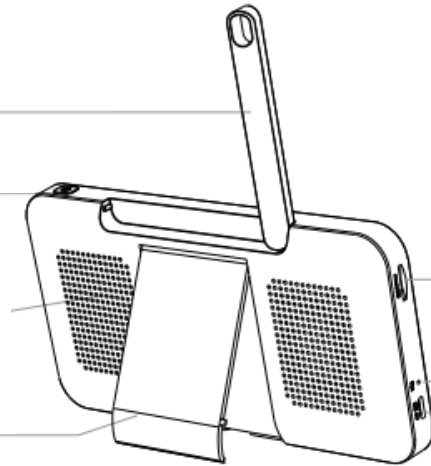

ZEN PREMIUM

DAS PRODUKT

Display : Eltern Einheit

Mikrophon

Ladelicht

Licht EIN/ AUS

Zoom

Menü

Richtungstaste

OK

anrufen

Zurück

Antenne

EIN/AUS Taste

Lautsprecher

Bildschirmträger

SD-
Kartensteckplatz

Reset Taste

Micro-USB-
Anschluss

ZEN PREMIUM

PACKAGING

BÉABA®

ZEN PREMIUM
ÉCOUTE BÉBÉ VIDÉO
VIDEO BABY MONITOR

MY SLEEP COMPANION