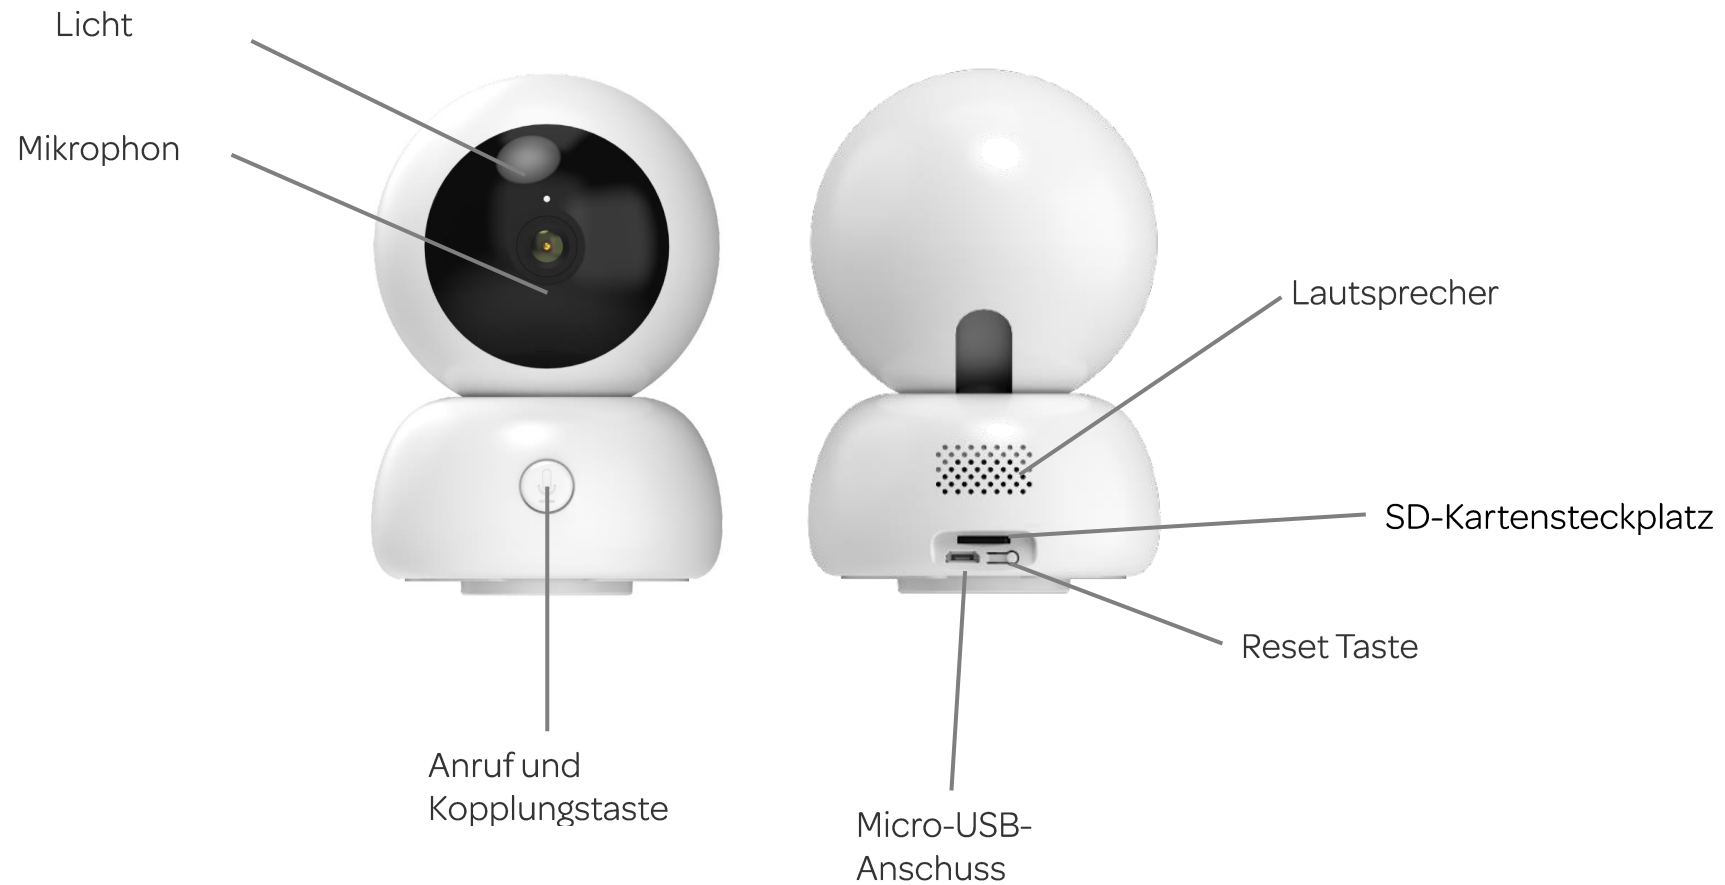

Endlich ein 2-in-1-Produkt, um mein im Blick zu haben, wo immer ich bin!

ZEN PREMIUM

DAS PRODUKT

Das ZEN PREMIUM Video-Babyphone bietet einen 360°-Panoramablick und eine außergewöhnliche Bildqualität bei Tag und Nacht dank der Infrarot-Nachtsichtfunktion. Das Gerät ist einfach zu bedienen und lässt sich intuitiv über den LCD-Bildschirm einstellen.

PLUSPUNKTE

- 1080P Kamera: 360° Drehung
- 720P HD-Display
- Talkie-Walkie-Funktion
- Spezielle App für IOS- und Android-Telefone

DER
IDEALE
PARTNER

ALTER
0 M+

VERFÜGBARKEIT
DEZ 2021

ZEN PREMIUM

DAS PRODUKT

Kamera: Baby-Einheit

ZEN PREMIUM

DAS PRODUKT

Display : Eltern Einheit

Mikrophon

Ladelicht

Licht EIN/ AUS

Zoom

Menü

SD-
Kartensteckplatz

Reset Taste

Micro-USB-
Anschluss

ZEN PREMIUM

PACKAGING

BÉABA®

ZEN PREMIUM
ÉCOUTE BÉBÉ VIDÉO
VIDEO BABY MONITOR

MY SLEEP COMPANION